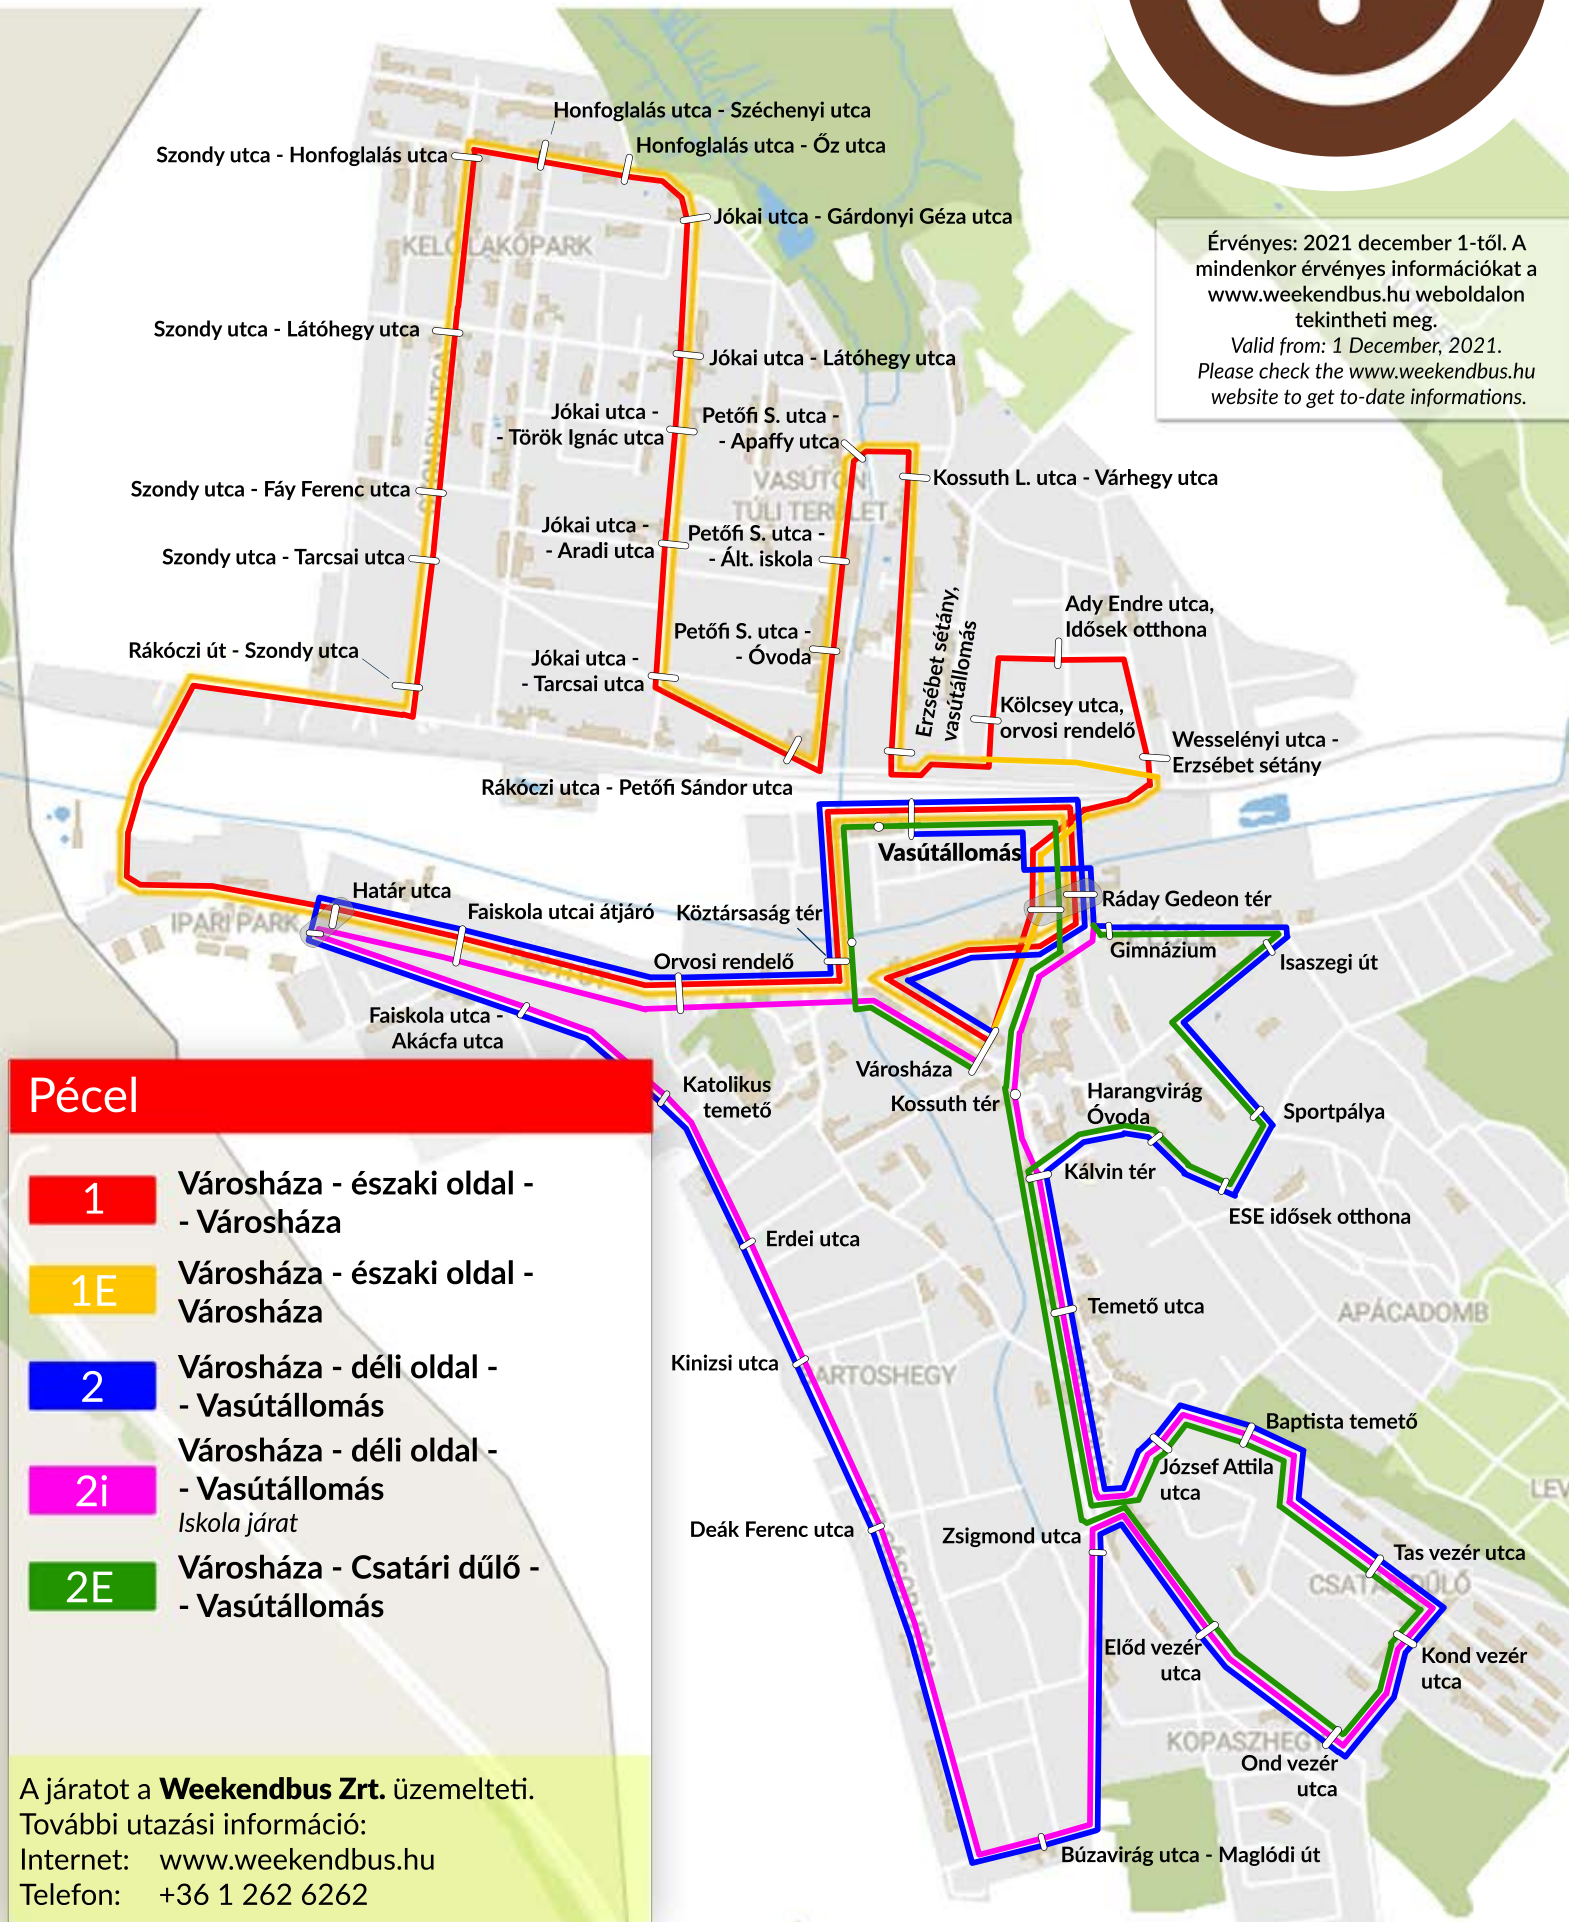

Pécel helyi közlekedési hálózata

Local public transport network of Pécel

Érvényes: 2021 december 1-től. A mindenkor érvényes információkat a www.weekendbus.hu weboldalon tekintheti meg.

Valid from: 1 December, 2021. Please check the www.weekendbus.hu website to get to-date informations.

Pécel

- 1 Városháza - északi oldal - Városháza
- 1E Városháza - északi oldal - Városháza
- 2 Városháza - déli oldal - Vasútállomás
- 2i Városháza - déli oldal - Vasútállomás
Iskola járat
- 2E Városháza - Csatári dűlő - Vasútállomás