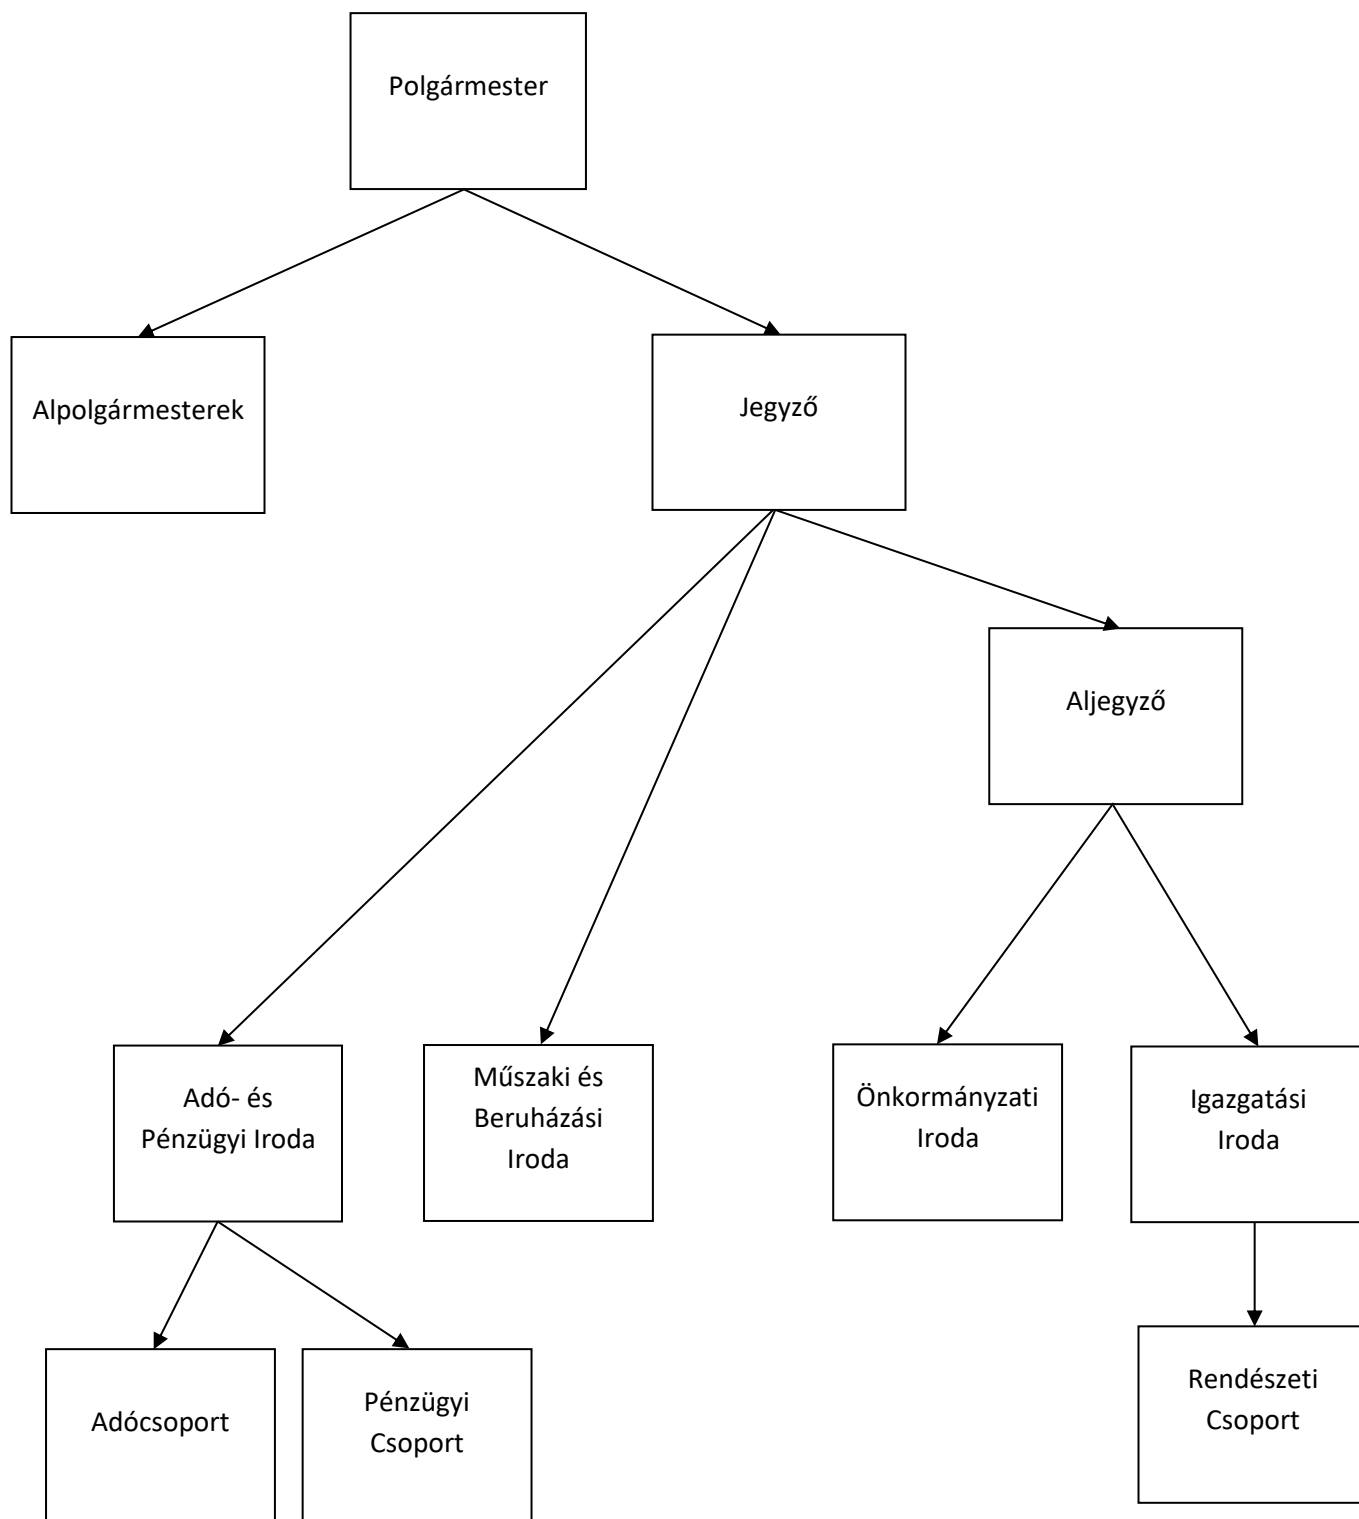

A Péceli Polgármesteri Hivatal szervezeti felépítése

¹ A szervezeti és működési szabályzat melléklete a 130/2022. (IV. 28.) Kt. határozatnak megfelelően módosított melléklet. Hatályos 2022. május 1.